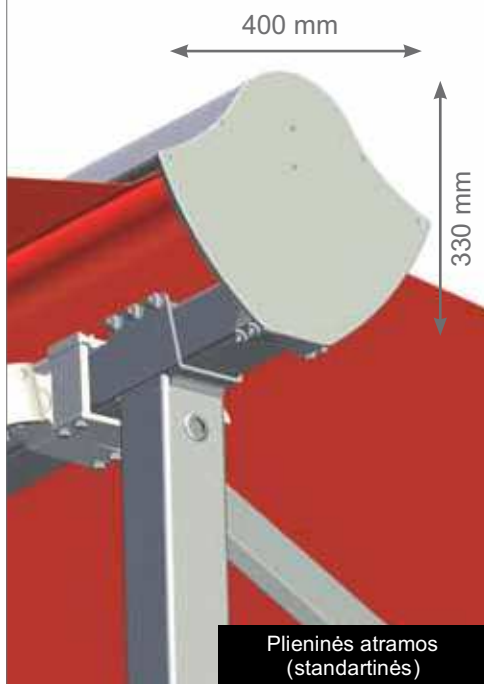

Montavimas ir eksploatavimas

WINGLINE markizių sistema paprastai montuojama ant metalinių konstrukcijų, kurios montuojamos prie betoninio ar kito tvirto pagrindo. Taip pat sistemą galima montuoti ir tarp sienų.

Sistemai valdyti pakanka vieno variklio. Jūsų pageidavimu, galima įdiegti valdymą distancinio pulto pagalba.

! PATARIMAS

SAUGUMAS IR KOMFORTAS BE MYGTUKŲ PASPAUDIMO

Vėjo/saulės daviklis nuolatos matuoja esamą saulės intensyvumą ir vėjo greitį. Kai ima šviesti saulė - markizė automatiškai išsiskleidžia. Jei vėjas perstiprus - markizė automatiškai suskleidžiama.

Galimi dydžiai

Mėgaukites neribotū erdvės pojūčiu su savo WINGLINE. Sistemų, kurių projekcija yra 4500 mm į kiekvieną pusę, ilgis gali būti 6500 mm. Esant maksimaliam 7000 mm sistemų ilgiui, maksimali projekcija galima po 4000 mm į abi puses.

Reguliuojamas pasvirimo kampas nuo 5° iki 30°. Galimi 3 standartinių rėmų aukščiai 2600, 3000 ir 3400 mm suteikia lankstumo renkantis Jums priimtina produktą.