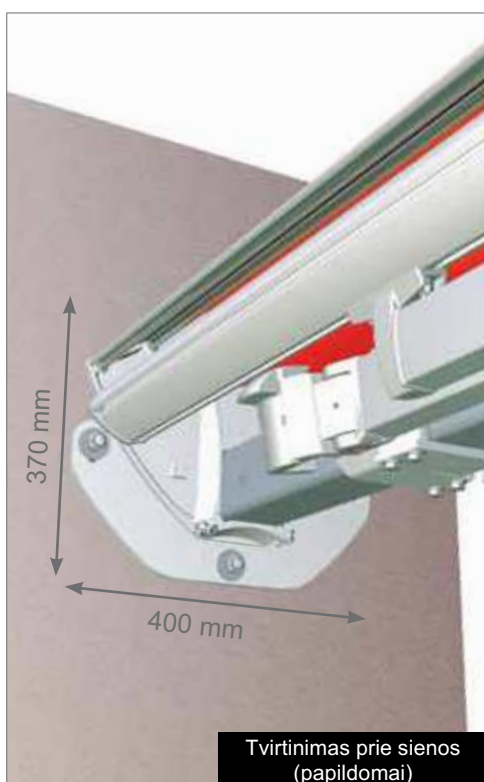

Tvirtinimas prie sienos
(papildomai)