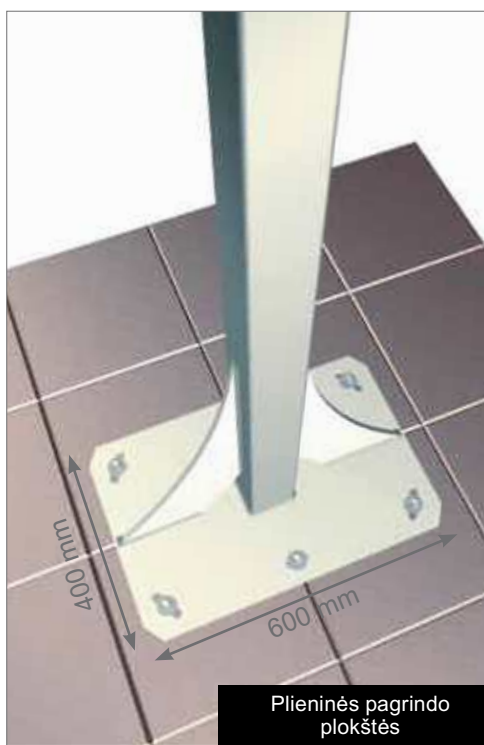

Plieninės pagrindo
plokštės

Montavimas ir eksploatavimas

WINGLINE markizių sistema paprastai montuojama ant metalinių konstrukcijų, kurios montuojamos prie betoninio ar kito tvirto pagrindo. Taip pat sistemą galima montuoti ir tarp sienų.

Sistemai valdyti pakanka vieno variklio. Jūsų pageidavimu, galima įdiegti valdymą distancinio pulto pagalba.

! PATARIMAS

SAUGUMAS IR KOMFORTAS BE MYGTUKŲ PASPAUDIMO

Vėjo/saulės daviklis nuolatos matuoja esamą saulės intensyvumą ir vėjo greitį. Kai ima šviesti saulė - markizė automatiškai išsiskleidžia. Jei vėjas perstiprus - markizė automatiškai suskleidžiama.