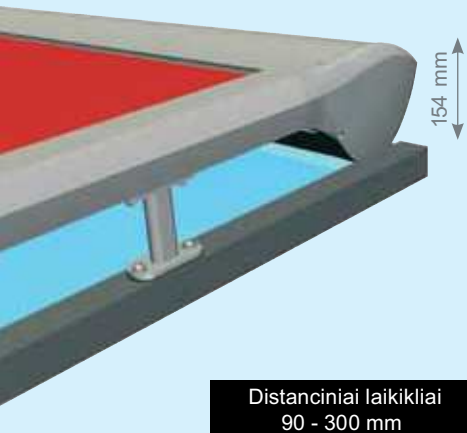

Galimi dydžiai

Kaip ir visos markizės, taip ir XLINE turi maksimalius vieno segmento išmatavimus. Jei to Jums nepakanka, tuomet Jūs galite užsisakyti XLINE sistemą, susidedančią iš kelių segmentų. Sujungtos sistemos privalumas yra tas, kad dviems sistemos reikalingas tik vienas variklis. Tai sumažina Jūsų išlaidas. Žinoma, jei pasirinksite eilės sistemą, Jums reikės atskiro variklio kiekvienai XLINE sistemai. Taip Jūs galėsite valdyti kiekvieną sistemą atskirai.

Galimi vienos sistemos išmatavimai 5x7 m, sujungtų sistemų 8x6 m.

Viena sistema

Sujungtos sistemos

! PATARIMAS nūolydžio kampas

XLINE gali būti pasvirę iki 90 laipsnių kampu. Tai reiškia, kad XLINE sistemos taip pat tinka uždengti didelių langų paviršius. Jeigu reikia, XLINE gali būti montuojamas iš apačios į viršų.

XLINE sistema yra skirta uždengti dideles stačiakampes plokštumas. Neturi reikšmės ar Jūsų stiklinės oranžerijos stogas yra horizontalus, ar pasviręs, ar reikia uždengti vertikalią plokštumą. Speciali įtempimo sistema visada užtikrina, kad audinys bus įtemptas betkokiaje padėtyje.