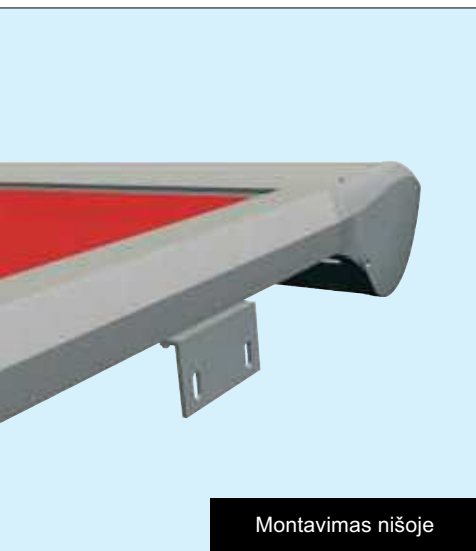

Galimi dydžiai

Kaip ir visos markizės, taip ir XLINE turi maksimalius vieno segmento išmatavimus. Jei to Jums nepakanka, tuomet Jūs galite užsisakyti XLINE sistemą, susidedančią iš kelių segmentų. Sujungtos sistemos privalumas yra tas, kad dviems sistemos reikalingas tik vienas variklis. Tai sumažina Jūsų išlaidas. Žinoma, jei pasirinksite eilės sistemą, Jums reikės atskiro variklio kiekvienai XLINE sistemai. Taip Jūs galėsite valdyti kiekvieną sistemą atskirai.

Galimi vienos sistemos išmatavimai 5x7 m, sujungtų sistemų 8x6 m.

Viena sistema

Sujungtos sistemos

! PATARIMAS nūolydžio kampas

XLINE gali būti pasvirę iki 90 laipsnių kampu. Tai reiškia, kad XLINE sistemos taip pat tinka uždengti didelių langų paviršius. Jeigu reikia, XLINE gali būti montuojamas iš apačios į viršų.

XLINE sistema yra skirta uždengti dideles stačiakampes plokštumas. Neturi reikšmės ar Jūsų stiklinės oranžerijos stogas yra horizontalus, ar pasviręs, ar reikia uždengti vertikalią plokštumą. Speciali įtempimo sistema visada užtikrina, kad audinys bus įtemptas betkokiaje padėtyje.

! PATARIMAS KOMFORTAS BE MYGTUKŲ SPAUDINĖJIMO

Vėjo/saulės jutiklis matuoja vėjo stiprumą ir šviesos intensyvumą. Kai pradeda šviesti saulė, markizė išsiskleidžia automatiškai. O jei pradeda pūsti stiprus vėjas - markizė automatiškai suskleidžiama.