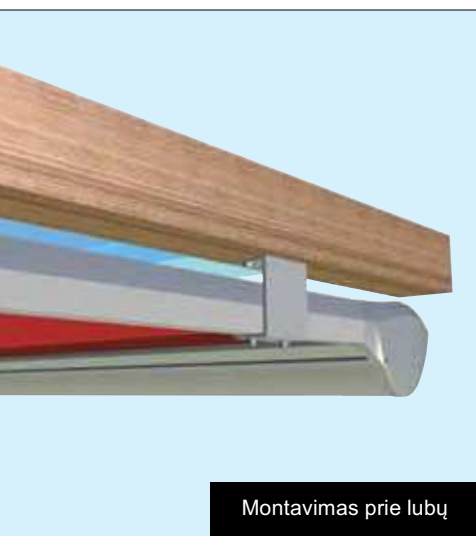

Galimi vienos sistemos išmatavimai 5x7 m, sujungtų sistemų 8x6 m.

Viena sistema

Sujungtos sistemos

! PATARIMAS nūolydžio kampas

XLINE gali būti pasvirę iki 90 laipsnių kampu. Tai reiškia, kad XLINE sistemos taip pat tinka uždengti didelių langų paviršius. Jeigu reikia, XLINE gali būti montuojamas iš apačios į viršų.

XLINE sistema yra skirta uždengti dideles stačiakampes plokštumas. Neturi reikšmės ar Jūsų stiklinės oranžerijos stogas yra horizontalus, ar pasviręs, ar reikia uždengti vertikalią plokštumą. Speciali įtempimo sistema visada užtikrina, kad audinys bus įtemptas betkokiaje padėtyje.