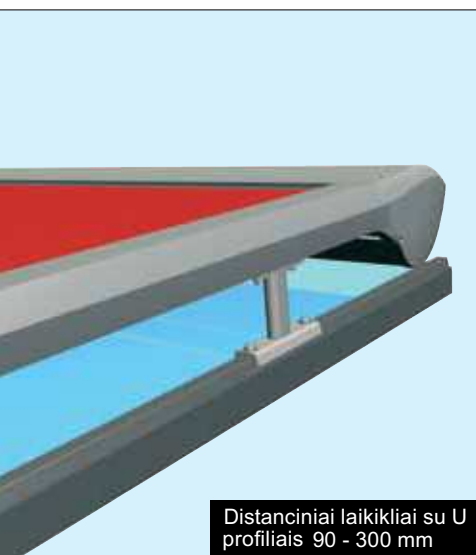

Galimi dydžiai

Kaip ir visos markizės, taip ir XLINE turi maksimalius vieno segmento išmatavimus. Jei to Jums nepakanka, tuomet Jūs galite užsisakyti XLINE sistemą, susidedančią iš kelių segmentų. Sujungtos sistemos privalumas yra tas, kad dviems sistemos reikalingas tik vienas variklis. Tai sumažina Jūsų išlaidas. Žinoma, jei pasirinksite eilės sistemą, Jums reikės atskiro variklio kiekvienai XLINE sistemai. Taip Jūs galėsite valdyti kiekvieną sistemą atskirai.

Galimi vienos sistemos išmatavimai 5x7 m, sujungtų sistemų 8x6 m.

Viena sistema

Sujungtos sistemos

! PATARIMAS nūolydžio kampas

XLINE gali būti pasvirę iki 90 laipsnių kampu. Tai reiškia, kad XLINE sistemos taip pat tinka uždengti didelių langų paviršius. Jeigu reikia, XLINE gali būti montuojamas iš apačios į viršų.

XLINE sistema yra skirta uždengti dideles stačiakampes plokštumas. Neturi reikšmės ar Jūsų stiklinės oranžerijos stogas yra horizontalus, ar pasviręs, ar reikia uždengti vertikalią plokštumą. Speciali įtempimo sistema visada užtikrina, kad audinys bus įtemptas betkokiaje padėtyje.